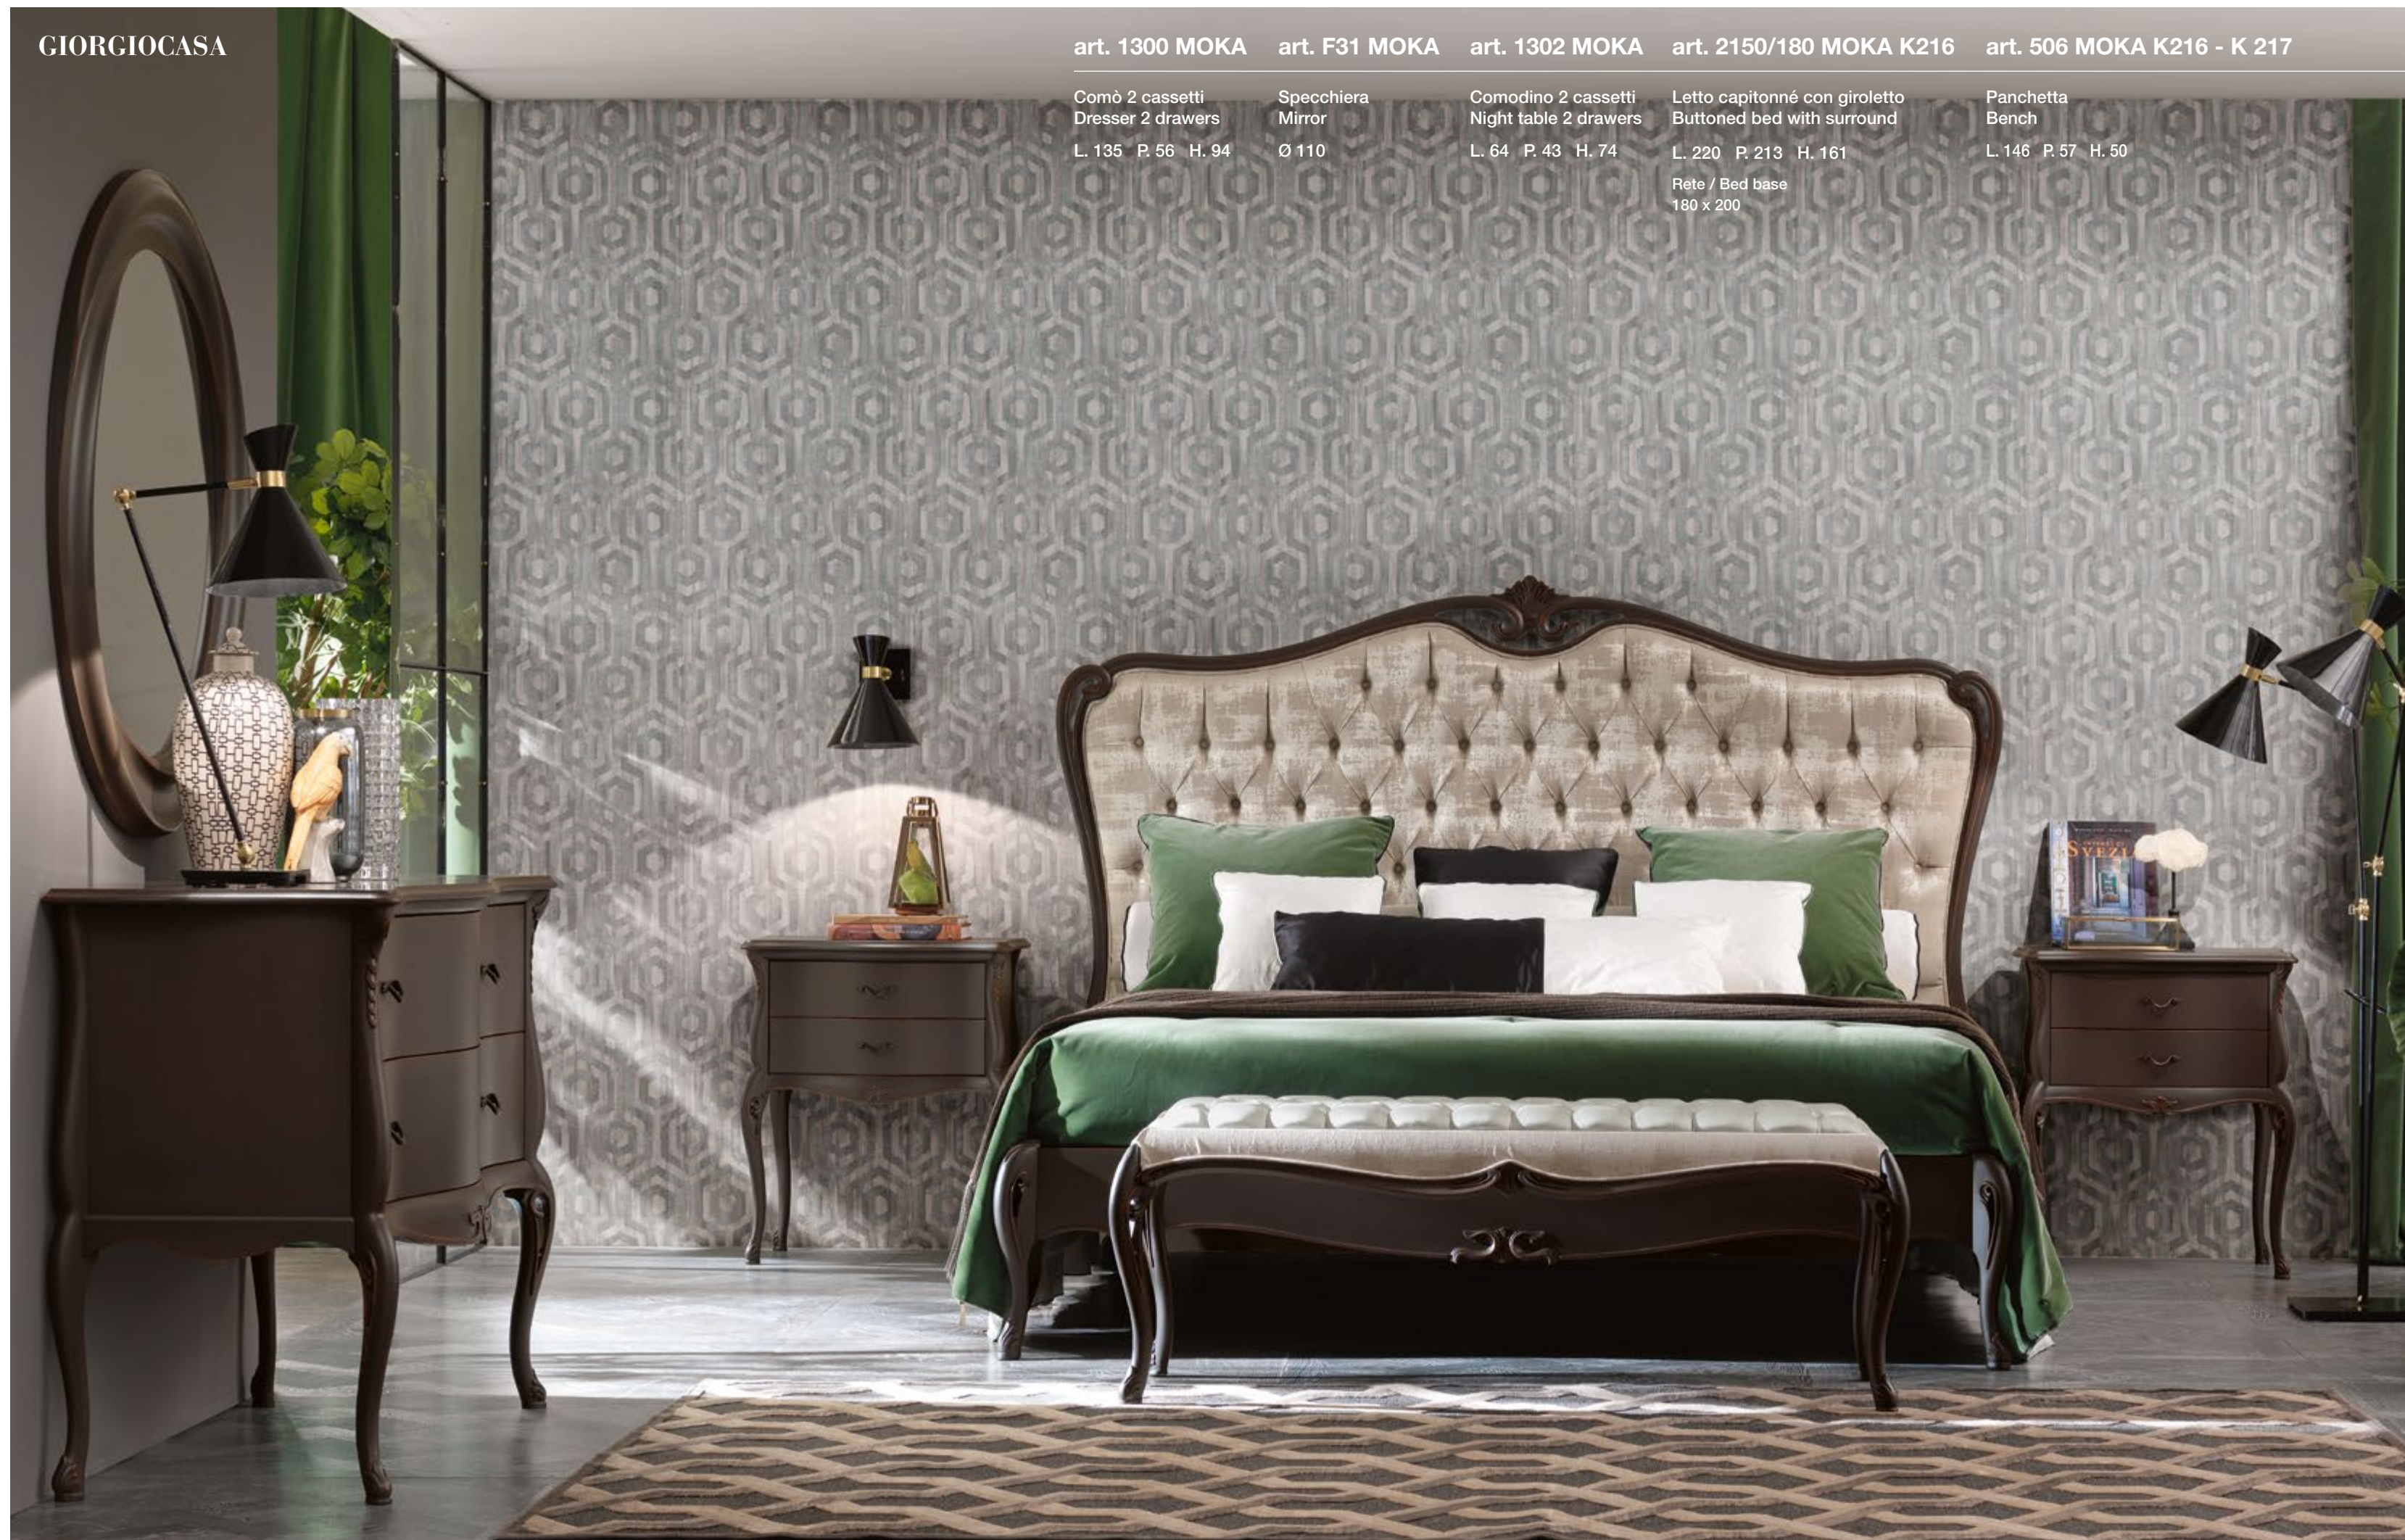

GIORGIOCASA

art. 1300 MOKA   art. F31 MOKA   art. 1302 MOKA   art. 2150/180 MOKA K216   art. 506 MOKA K216 - K 217

Comò 2 cassetti
Dresser 2 drawers
L. 135 P. 56 H. 94

Specchiera
Mirror
Ø 110

Comodino 2 cassetti
Night table 2 drawers
L. 64 P. 43 H. 74

Letto capitonné con giroletto
Buttoned bed with surround
L. 220 P. 213 H. 161
Rete / Bed base
180 x 200

Panchetta
Bench
L. 146 P. 57 H. 50